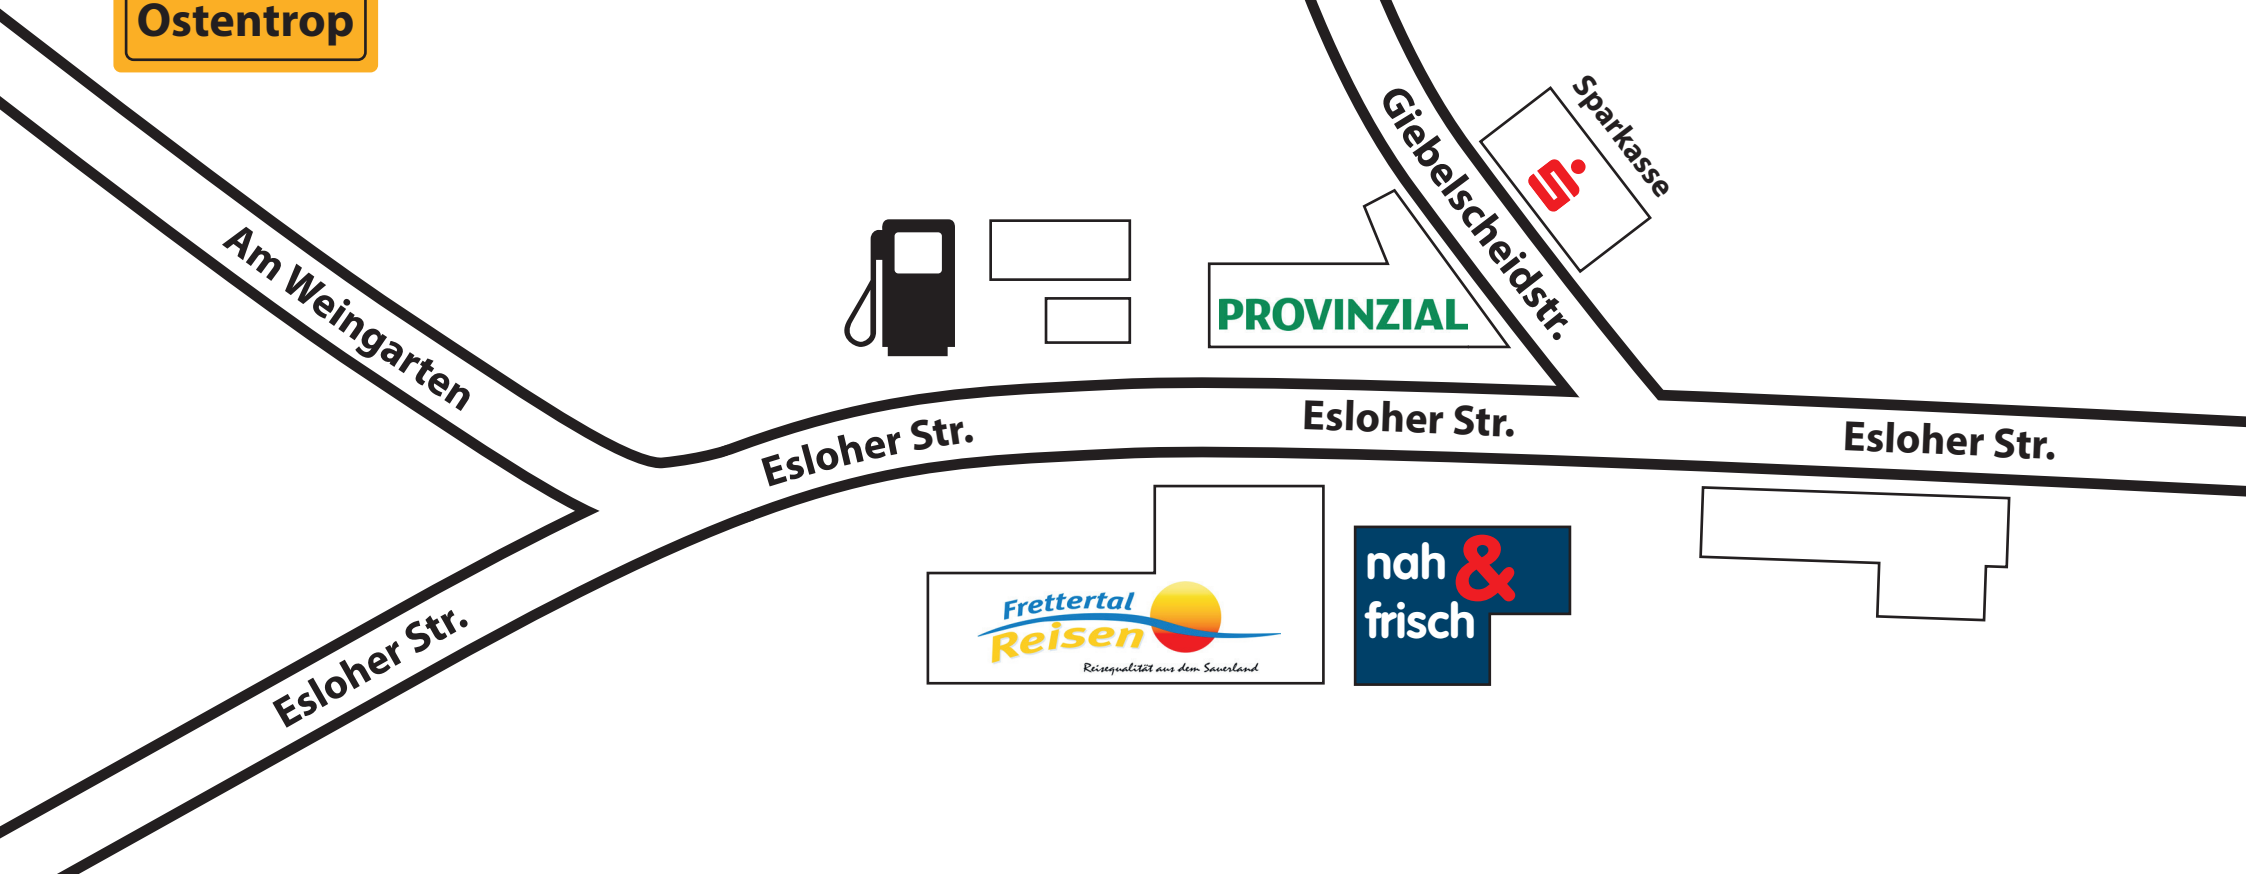

Delf

RUND UMS HOLZ

Ferdinand Maag GmbH & Co. KG
Holzbearbeitung Fretter-Delf

Navigation:

Giebelscheidstr. 65 (letztes Haus)
danach der Straße 1,5 km folgen!

**Richtung
Ostentrop**

PROVINZIAL

Giebelscheidstr.

Esloher Str.

Esloher Str.

Esloher Str.

Esloher Str.